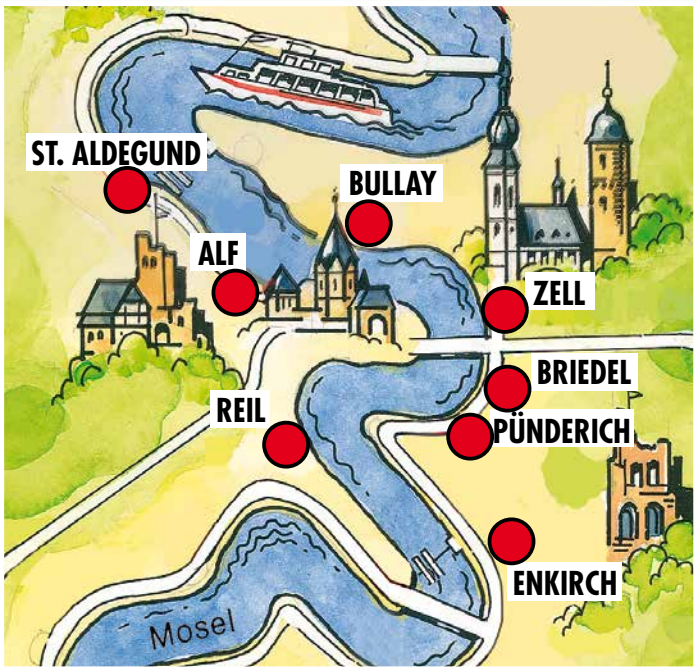

MOSEL FAHR PLAN

Rund um die Marienburg

Tel. (06541) 90 19
bernkastel@moselrundfahrten.de
www.moselfahrplan.de

Personen-Schiffahrt
Gebr. Kolb OHG

56820 Briedern/Mosel
Tel. +49 (0) 26 73 15 15
zentrale@moselrundfahrten.de
www.moselrundfahrten.de

Rund um die Marienburg

Von Mai bis Ende Oktober: Täglich außer Freitag

	A. M. / Vormittags				P. M. / Nachmittags			
ST. ALDEGUND	ab	09.30	an	13.40	ab	13.45	an	17.40
ALF		09.55		13.30		13.55		17.30
BULLAY		10.00		13.25		14.00		17.25
ZELL		10.30		13.00		14.30		17.00
BRIEDEL		10.50		12.40		14.50		16.40
PÜNDERICH		11.10		12.30		15.10		16.30
REIL		11.30		12.15		15.30		16.15
ENKIRCH	an	11.50	an	12.00	an	15.50	ab	16.00

Rundfahrt ab Zell

1 1/2 Std. von Zell → Bullay → St. Aldegund → Alf u. zurück

13.00 Uhr ab ZELL Täglich außer Freitag

Für die Folgen eines Nichtanlegens an einer Station oder eines Fahrtausfalls kann nicht gehaftet werden. An den Schleusen kann es zeitweise zu Verzögerungen kommen! Wir bitten um Verständnis, falls die Schiffe hierdurch verspätet einlaufen. Fahrplan- oder Tarifänderungen vorbehalten.